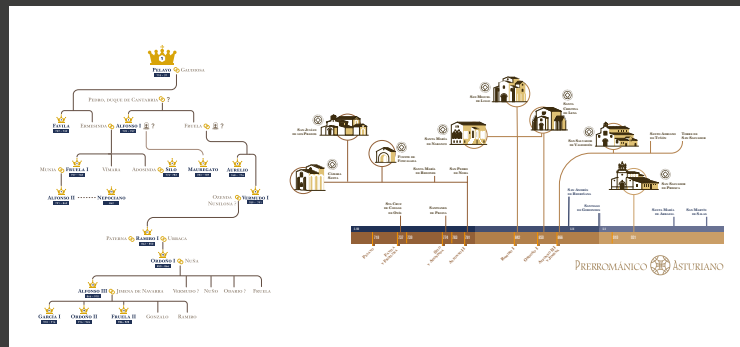

Visita el **Monasterio de Valdediós**

Experiencia **inmersiva en su historia**

En un valle rodeado de **naturaleza**

El tiempo se detiene

Se crea un **recuerdo imborrable**

Contexto histórico

Monarquía Asturiana
de Pelayo a Alfonso III

Pelayo

PRIMERO 722

Alfonso III

ÚLTIMO 910

Refugio de Alfonso III El Magno (s IX-X)

Comunidad de Monjes Cistercienses,
Seminario Diocesano, Escuela-Taller. S XIII — S XXI

Ubicación - Mapa

Instalaciones

Recepción

APARCAMIENTO

BAÑOS

Centro de interpretación de la Monarquía Asturiana y los Monumentos Prerrománicos

Recuerdos realizados con motivos prerrománicos